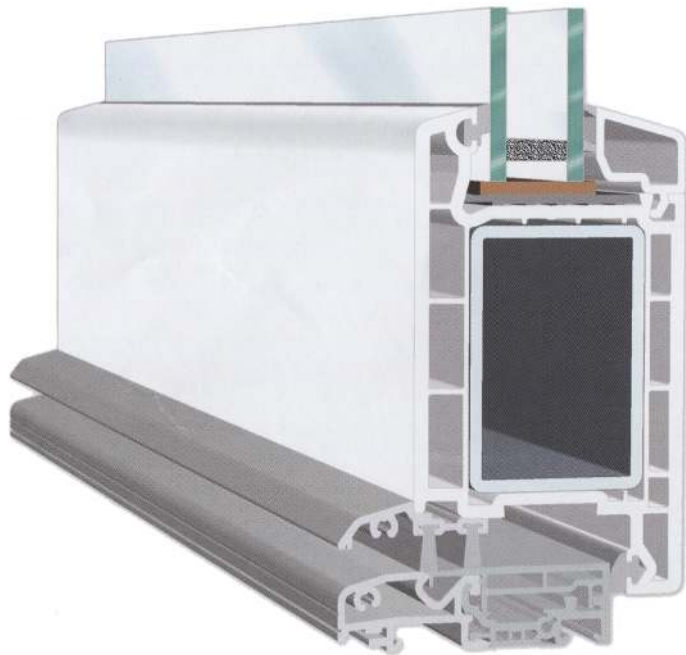

# PVC-SOFTLINE 70

- sehr gute Wärmedämmung durch Thermosteg
- große Bautiefe, Flügel 87 mm / 75 mm Rahmen
- stabile Verbundprofile und verzughemmende Thermosteg sichern dauerhaft Funktionalität und große Dimensionen
- sehr große Gestaltungsvielfalt durch RAL-Lackierung
- Außen flächenbündige Optik