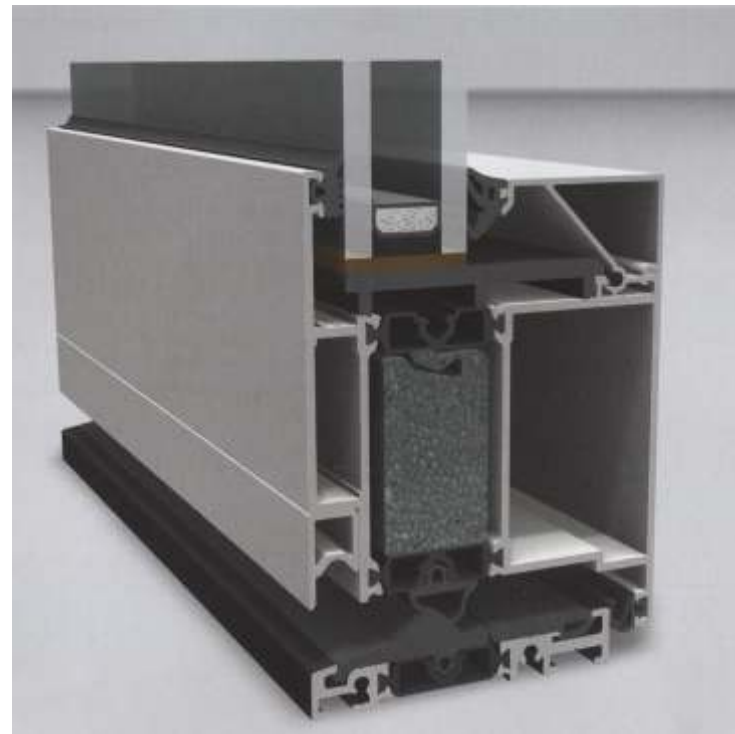

# PVC-SOFTLINE 70

- sehr gute Wärmedämmung durch Thermosteg
- große Bautiefe, Flügel 87 mm / 75 mm Rahmen
- stabile Verbundprofile und verzughemmende Thermosteg sichern dauerhaft Funktionalität und große Dimensionen
- sehr große Gestaltungsvielfalt durch RAL-Lackierung
- Außen flächenbündige Optik