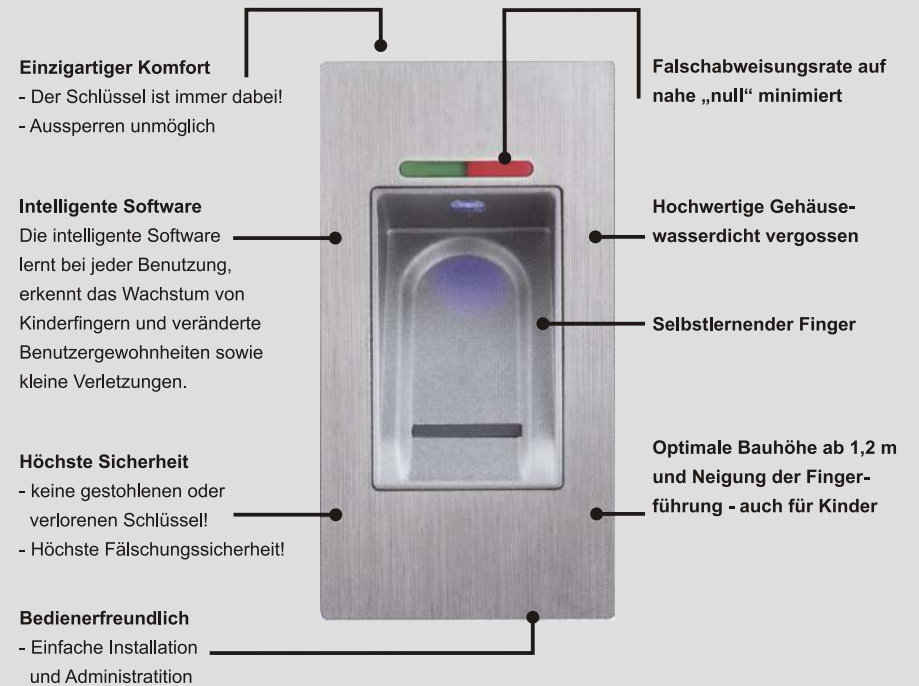

## Komfort-Paket

Sicherheit und Komfort ohne Schlüssel, Karte oder Code.

Fingerprints Scanner der neusten Generation mit 3-Punktverriegelung, die automatisch mechanisch verriegelt und motorisch öffnet.